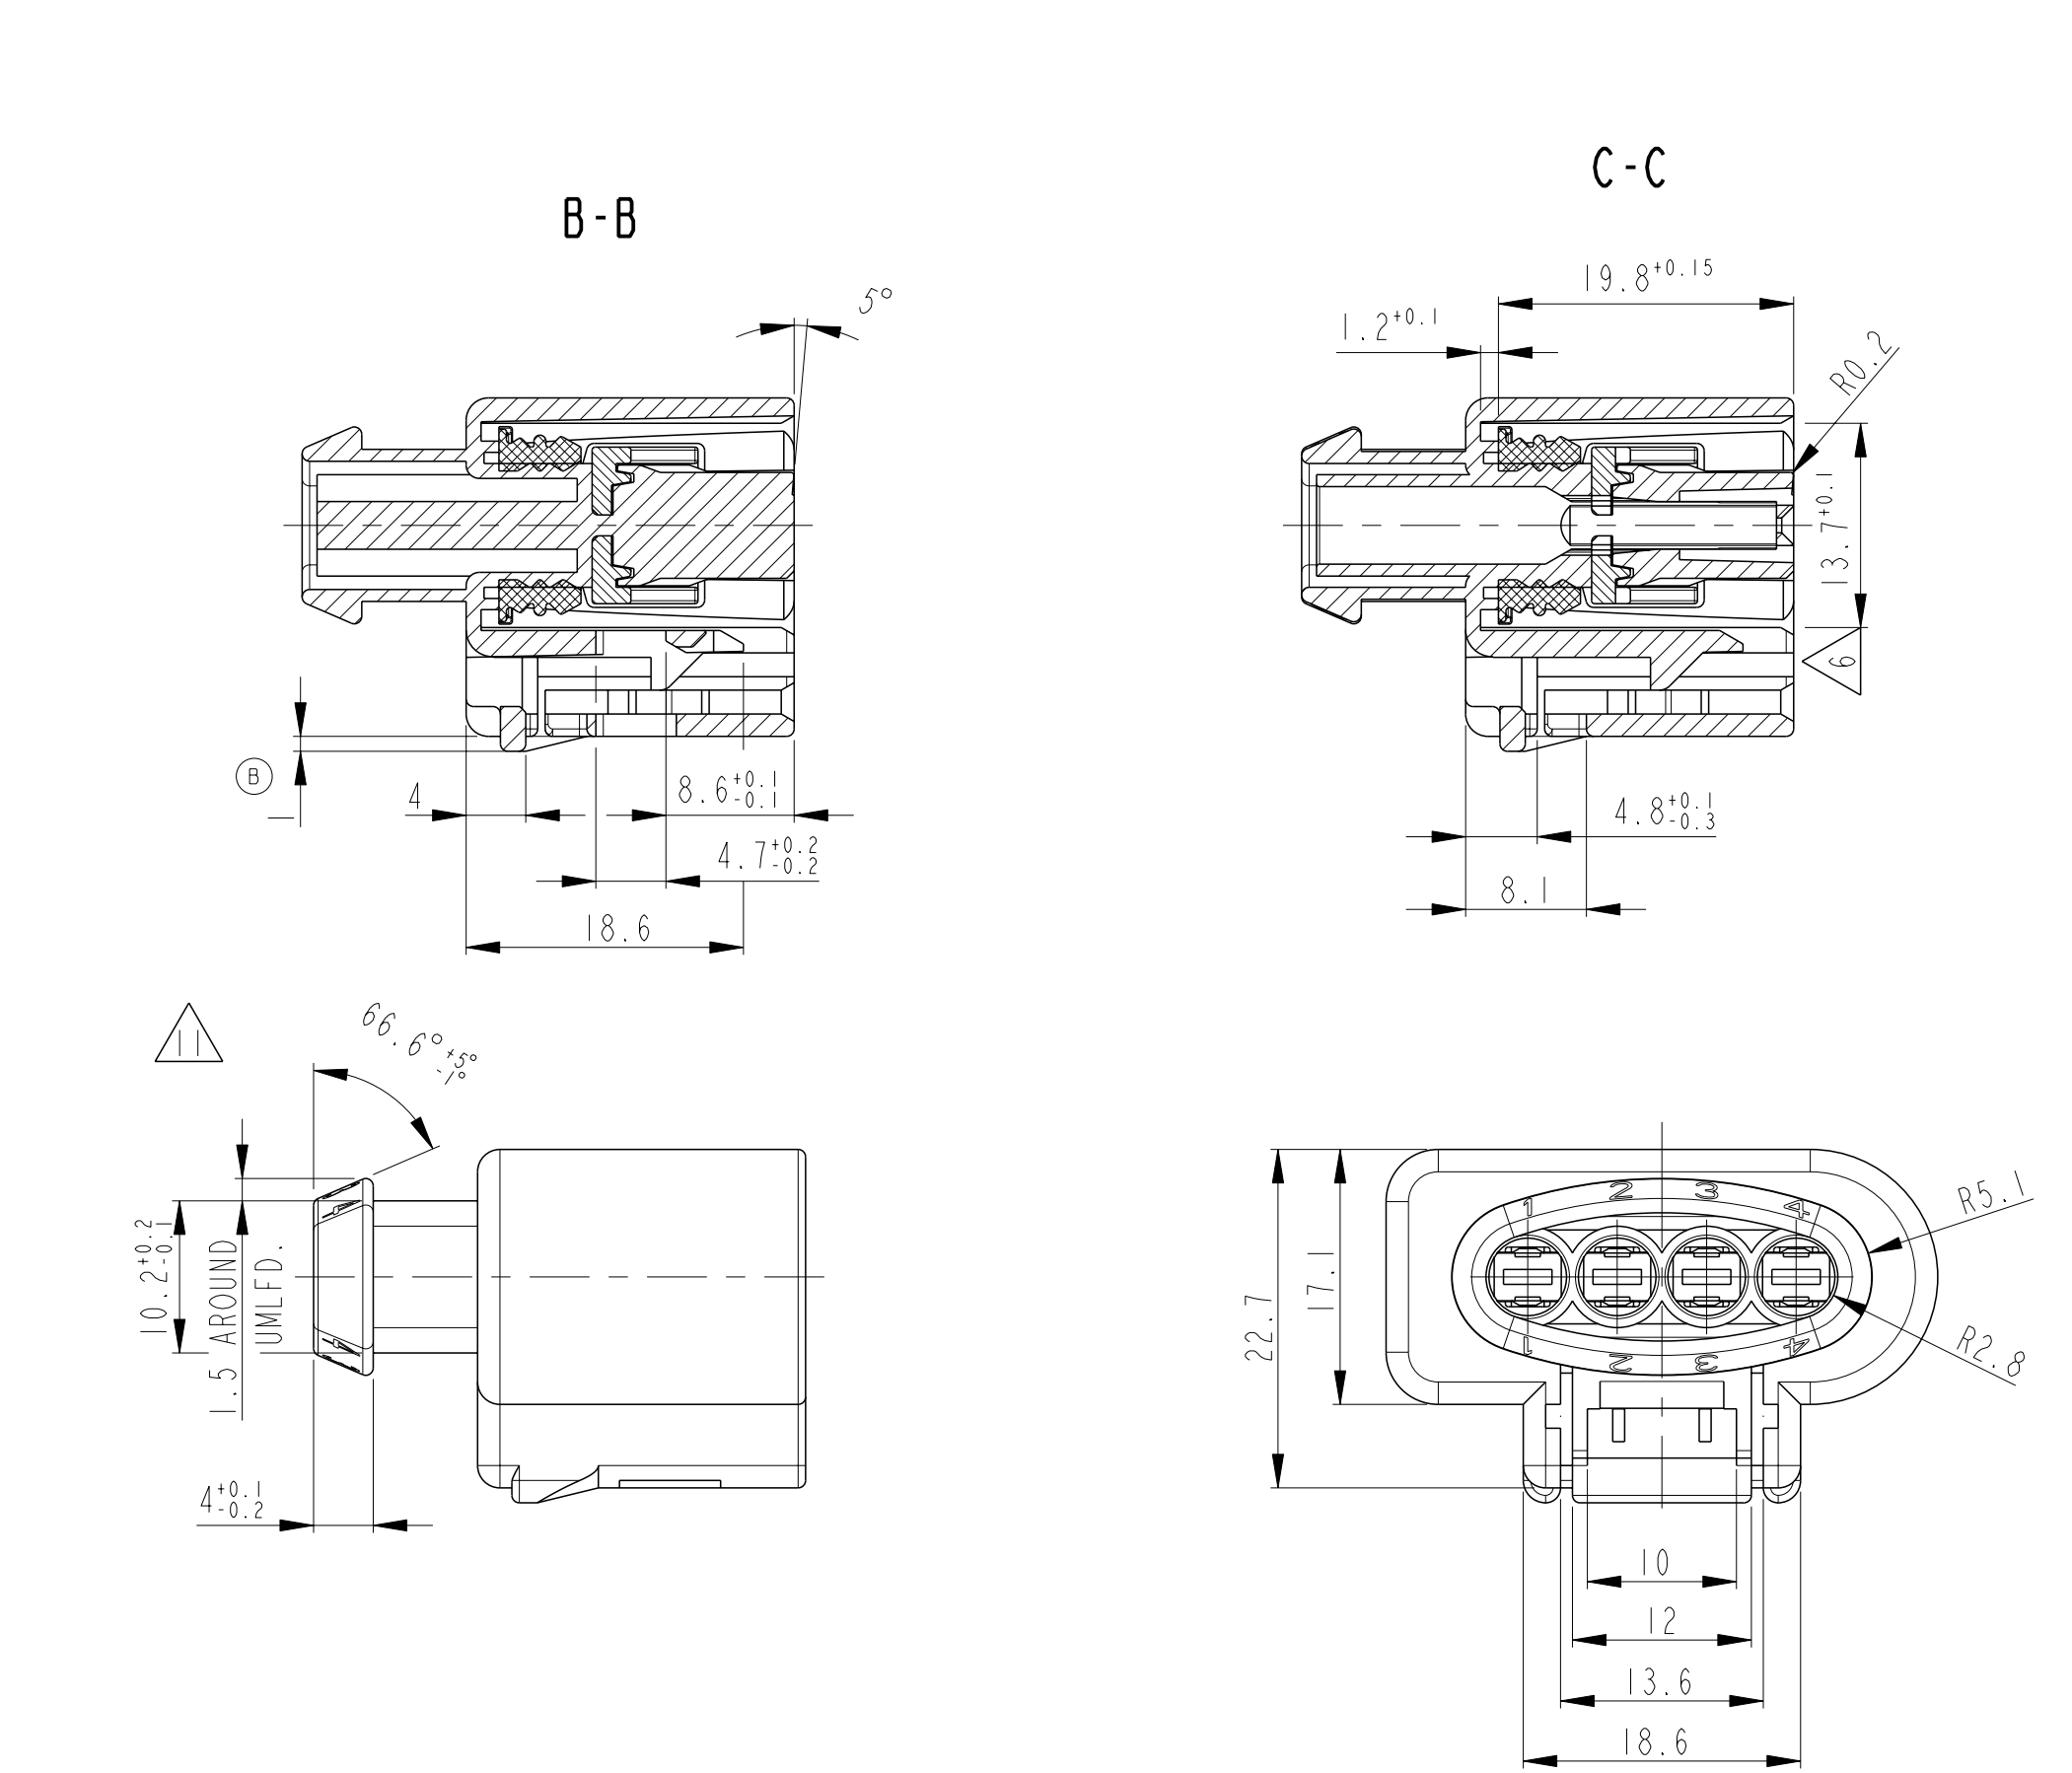

LOC	DIST	REV	DATE	APPD
A1	-	F1	03JUN2009	Thiel
		F2	11SEP2009	Thiel
		F3	29NOV2010	MH
		G	19MAY2011	K.G

- NOTES
- 1 CONTACT CAVITY NUMBER
 - 2 PRODUCTION-DATE
 - 3 MATERIAL MARKING ACC.TO VDA 260
 - 4 SHOWN AS SUPPLIED: RETAINER IN PRE-LOCKED POSITION. AFTER CONTACT LOADING TO DRIFT IN THIS DIRECTION (3mm)
 - 5 THE ASSEMBLY 1718562-1 ASSEMBLED F.EX. WITH CONTACT 12441394-1 AND WIRE SEALING 963294-1 WILL HAVE THE COUNTERPART 1-966718-1 OR A SUITABLE MATING PART ACC.TO ...
 - 6 ALLOWED WARPAGE ±0.5
 - 7 BULK PACKAGED
 - 8 WITHOUT CPA (CONNECTOR POSITION ASSURANCE)
 - 9 WITH CPA
 - 10 ALLOWED DEVIATIONS FOR PARTS FROM EXISTING MOLD (CAVITY MARKING 1 - 4)
 - 11 PARTS FROM NEW MOLDS

- BEMERKUNGEN
- 1 KONTAKTKAMMERNUMMER
 - 2 PRODUKTIONSdatum
 - 3 WERKSTOFF-KENNZEICHNUNG NACH VDA 260
 - 4 LIEFERZUSTAND GEZEICHNET: VERRIEGELUNG IN VORRSTELLUNG, NACH KONTAKTBESTÜCKUNG IN DIESER RICHTUNG VERSCHIEBEN (3mm)
 - 5 DIE BAUGRUPPE 1718562-1 WIRD Z.B. MIT DEM KONTAKT 1241394-1 UND EINZELADERDICHUNG 963294-1 BESTÜCKT AUF DAS TEIL 1-966718-1 ODER DIE ENTSPRECHENDE SCHNITTSTELLE NACH ... GESTECKT
 - 6 ZULAESSIGER VERZUG ±0.5
 - 7 VERPACKT ALS SCHUETTUT
 - 8 OHNE CPA
 - 9 MIT CPA
 - 10 ZUL. ABWEICHUNGEN FUER TEILE AUS BESTEHENDEM WERKZEUG (WESTMARKIERUNG 1 - 4)
 - 11 TEILE AUS NEUWERKZEUGEN