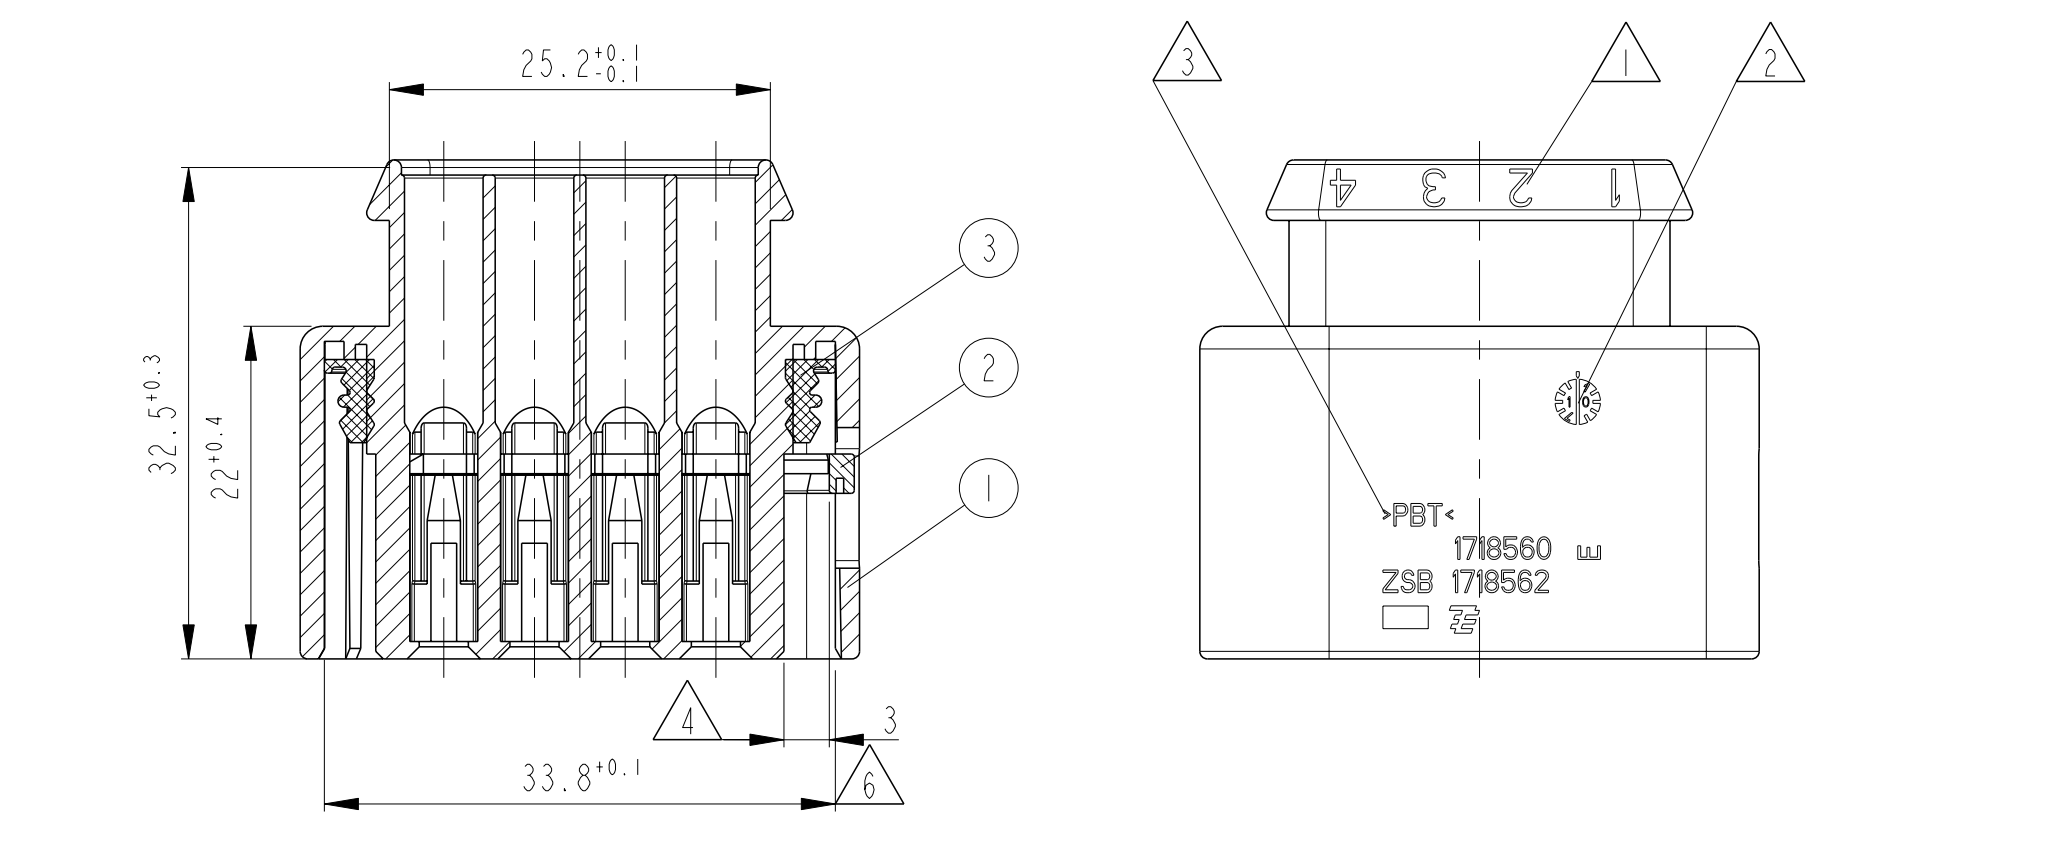

LOC	DIST	REV	DATE	APPD
A1	-	F1	03JUN2009	Thiel
		F2	11SEP2009	Thiel
		F3	29NOV2010	MH
		G	19MAY2011	K.G

- NOTES
- 1 CONTACT CAVITY NUMBER
 - 2 PRODUCTION-DATE
 - 3 MATERIAL MARKING ACC.TO VDA 260
 - 4 SHOWN AS SUPPLIED: RETAINER IN PRE-LOCKED POSITION. AFTER CONTACT LOADING TO DRIFT IN THIS DIRECTION (3mm)
 - 5 THE ASSEMBLY 1718562-1 ASSEMBLED F.EX. WITH CONTACT 12441394-1 AND WIRE SEALING 963294-1 WILL HAVE THE COUNTERPART 1-966718-1 OR A SUITABLE MATING PART ACC.TO ...
 - 6 ALLOWED WARPAGE ±0.5
 - 7 BULK PACKAGED
 - 8 WITHOUT CPA (CONNECTOR POSITION ASSURANCE)
 - 9 WITH CPA
 - 10 ALLOWED DEVIATIONS FOR PARTS FROM EXISTING MOLD (CAVITY MARKING 1 - 4)
 - 11 PARTS FROM NEW MOLDS

- BEMERKUNGEN
- 1 KONTAKTKAMMERNUMMER
 - 2 PRODUKTIONSdatum
 - 3 WERKSTOFF-KENNZEICHNUNG NACH VDA 260
 - 4 LIEFERZUSTAND GEZEICHNET: VERRIEGELUNG IN VORRSTELLUNG, NACH KONTAKTBESTÜCKUNG IN DIESER RICHTUNG VERSCHIEBEN (3mm)
 - 5 DIE BAUGRUPPE 1718562-1 WIRD Z.B. MIT DEM KONTAKT 1241394-1 UND EINZELADERDICHUNG 963294-1 BESTÜCKT AUF DAS TEIL 1-966718-1 ODER DIE ENTSPRECHENDE SCHNITTSTELLE NACH ... GESTECKT
 - 6 ZULAESSIGER VERZUG ±0.5
 - 7 VERPACKT ALS SCHUETTUT
 - 8 OHNE CPA
 - 9 MIT CPA
 - 10 ZUL. ABWEICHUNGEN FUER TEILE AUS BESTEHENDEM WERKZEUG (WESTMARKIERUNG 1 - 4)
 - 11 TEILE AUS NEUWERKZEUGEN