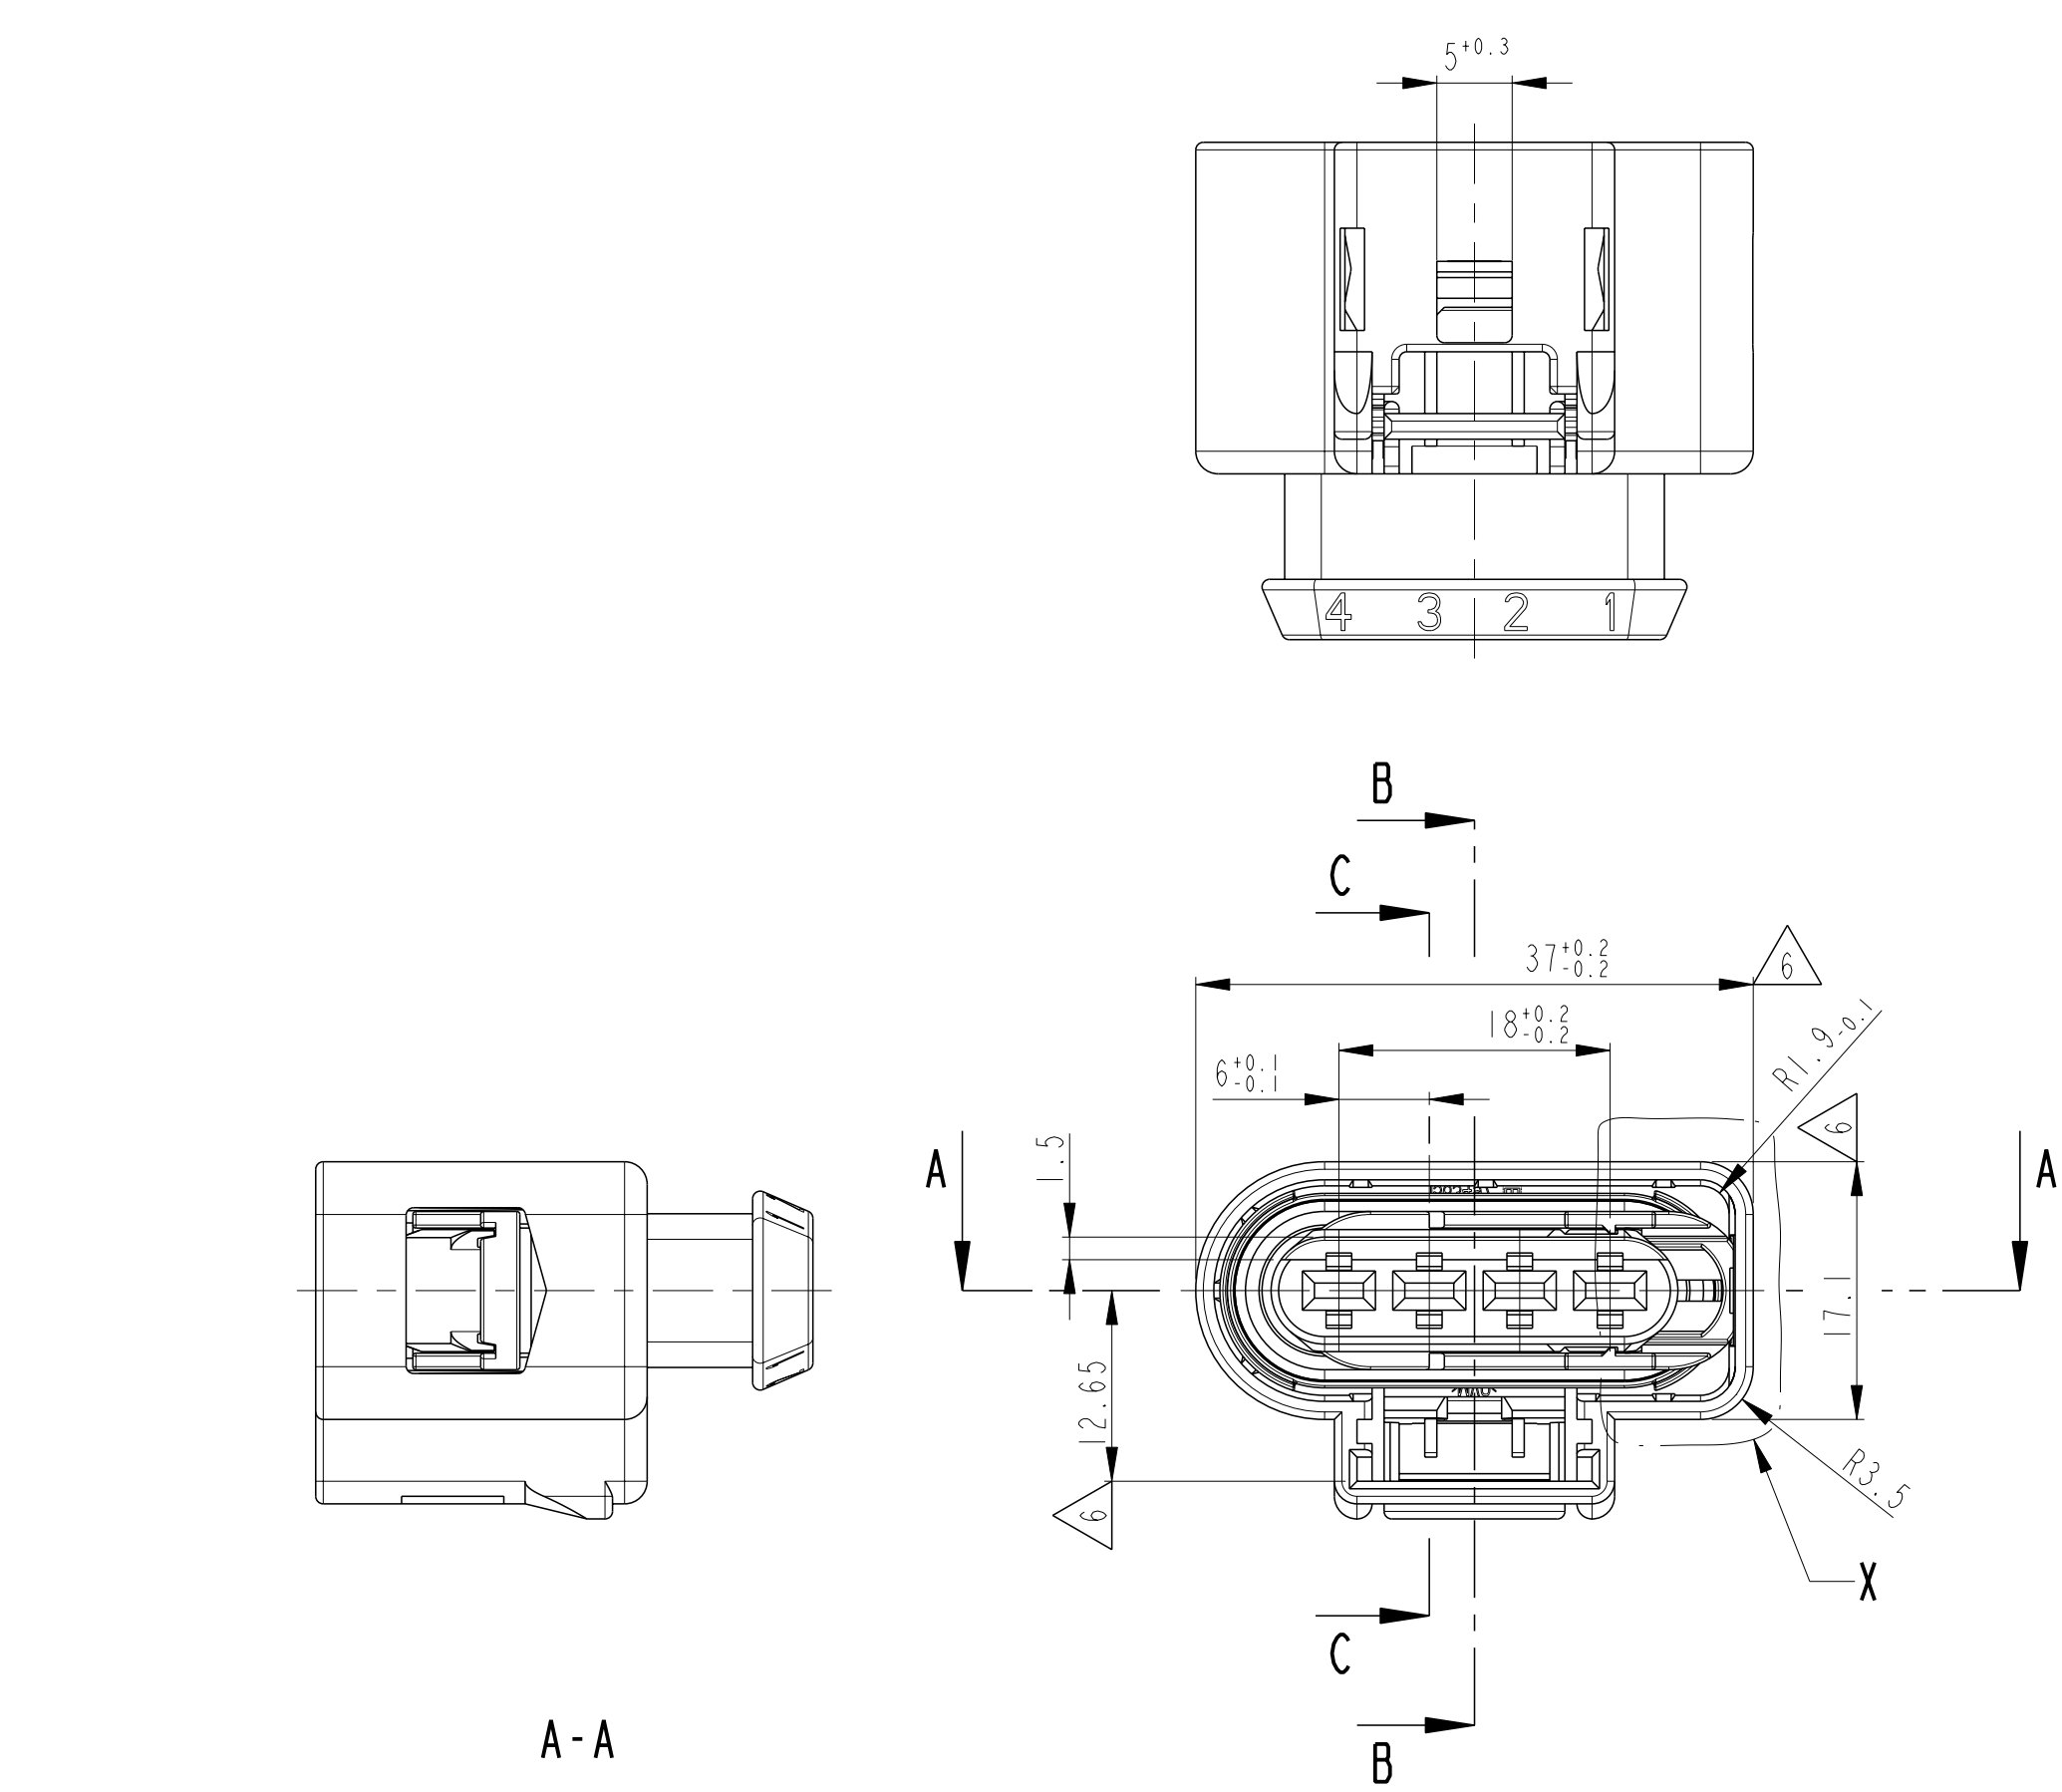

LOC	DIST	REV	DATE	APPD
A1	-	F1	03JUN2009	Thiel
		F2	11SEP2009	Thiel
		F3	29NOV2010	MH
		G	19MAY2011	K.G

- NOTES
- 1 CONTACT CAVITY NUMBER
 - 2 PRODUCTION-DATE
 - 3 MATERIAL MARKING ACC.TO VDA 260
 - 4 SHOWN AS SUPPLIED: RETAINER IN PRE-LOCKED POSITION. AFTER CONTACT LOADING TO DRIFT IN THIS DIRECTION (3mm)
 - 5 THE ASSEMBLY 1718562-1 ASSEMBLED F.EX. WITH CONTACT 12441394-1 AND WIRE SEALING 963294-1 WILL HAVE THE COUNTERPART 1-966718-1 OR A SUITABLE MATING PART ACC.TO ...
 - 6 ALLOWED WARPAGE ±0.5
 - 7 BULK PACKAGED
 - 8 WITHOUT CPA (CONNECTOR POSITION ASSURANCE)
 - 9 WITH CPA
 - 10 ALLOWED DEVIATIONS FOR PARTS FROM EXISTING MOLD (CAVITY MARKING 1 - 4)
 - 11 PARTS FROM NEW MOLDS

- BEMERKUNGEN
- 1 KONTAKTKAMMERNUMMER
 - 2 PRODUKTIONSdatum
 - 3 WERKSTOFF-KENNZEICHNUNG NACH VDA 260
 - 4 LIEFERZUSTAND GEZEICHNET: VERRIEGELUNG IN VORRSTELLUNG, NACH KONTAKTBESTÜCKUNG IN DIESER RICHTUNG VERSCHIEBEN (3mm)
 - 5 DIE BAUGRUPPE 1718562-1 WIRD Z.B. MIT DEM KONTAKT 1241394-1 UND EINZELADERDICHUNG 963294-1 BESTÜCKT AUF DAS TEIL 1-966718-1 ODER DIE ENTSPRECHENDE SCHNITTSTELLE NACH ... GESTECKT
 - 6 ZULAESSIGER VERZUG ±0.5
 - 7 VERPACKT ALS SCHUETTUT
 - 8 OHNE CPA
 - 9 MIT CPA
 - 10 ZUL. ABWEICHUNGEN FUER TEILE AUS BESTEHENDEM WERKZEUG (WESTMARKIERUNG 1 - 4)
 - 11 TEILE AUS NEUWERKZEUGEN