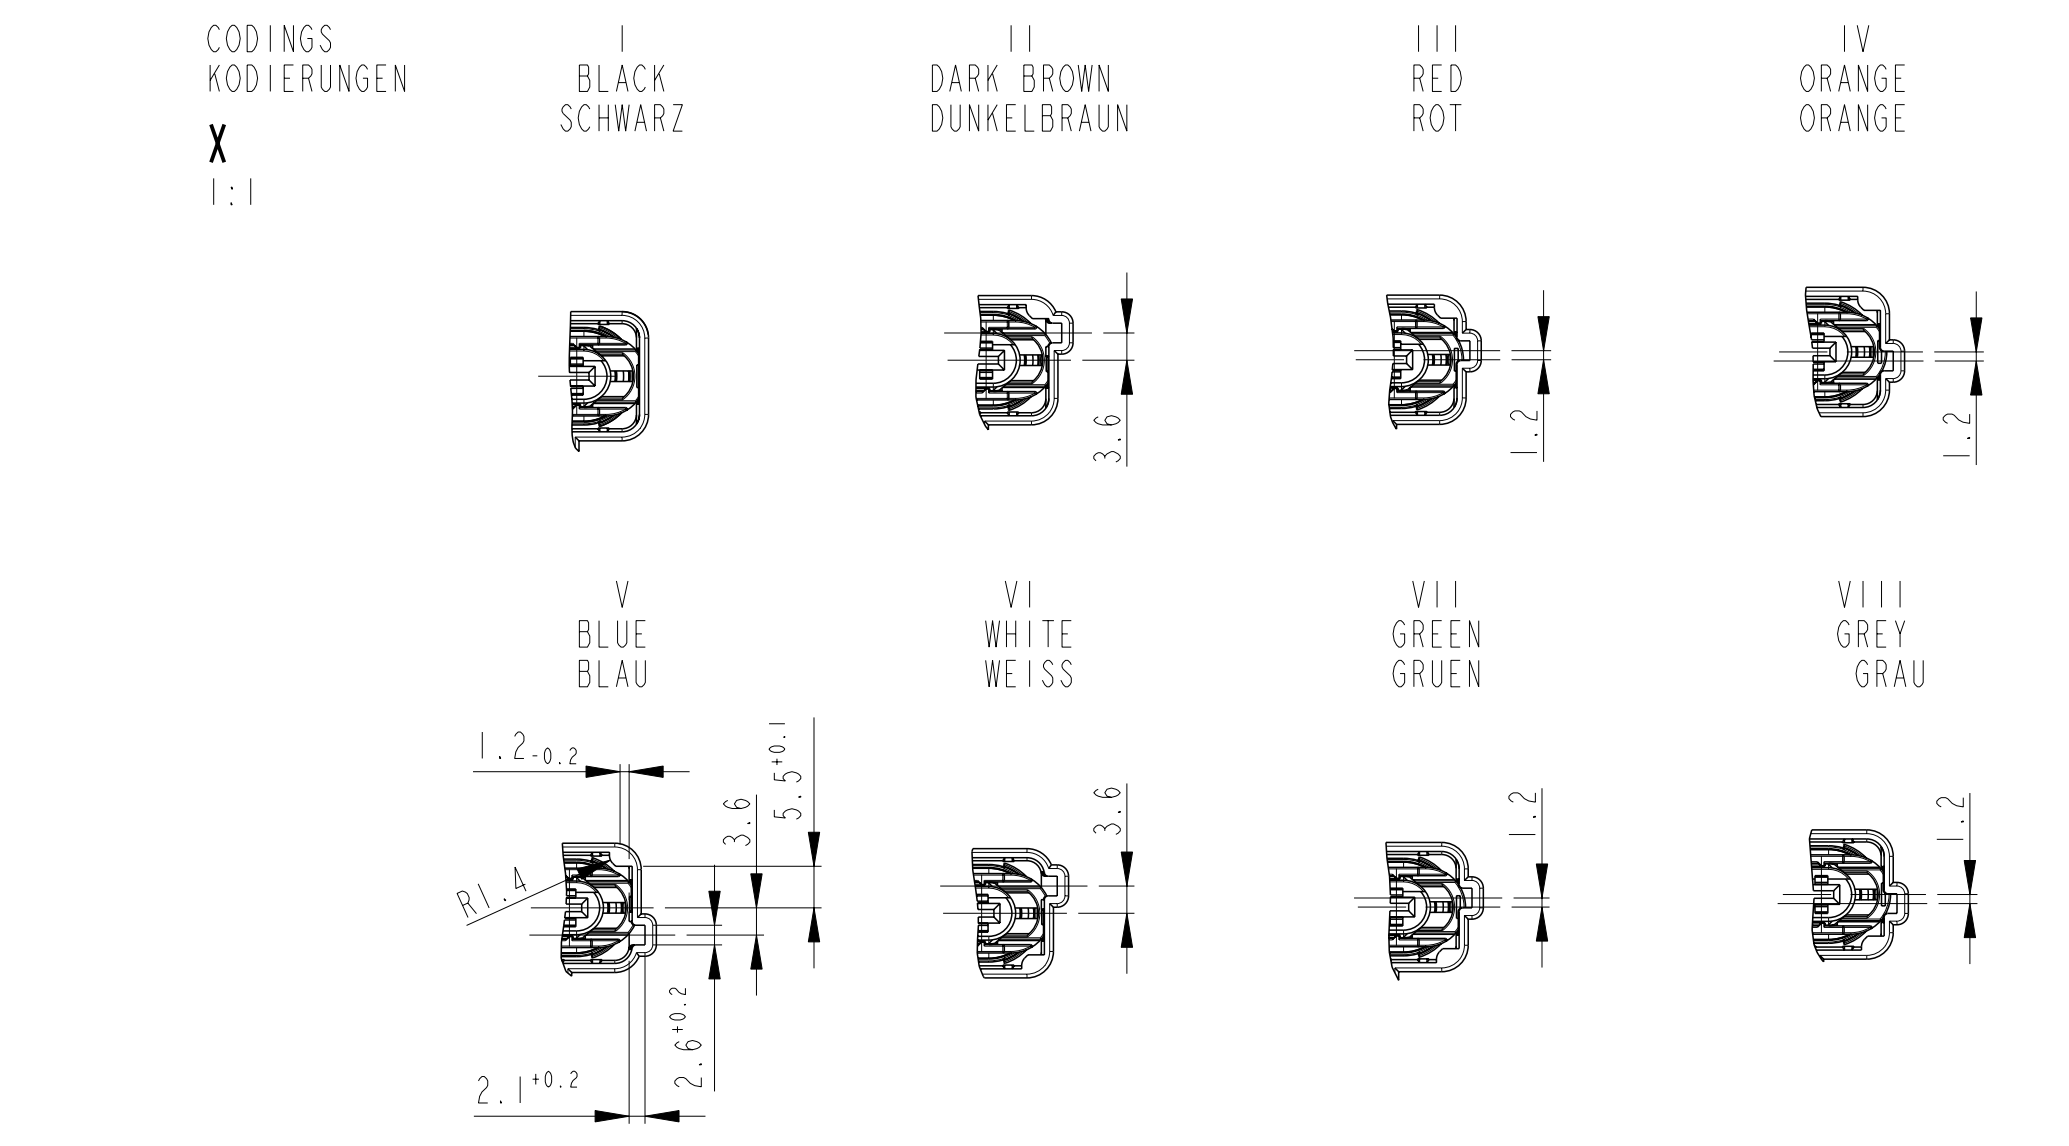

LOC	DIST	REV	DATE	APPD
A1	-	F1	03JUN2009	Thiel
		F2	11SEP2009	Thiel
		F3	29NOV2010	MH
		G	19MAY2011	K.G

- NOTES
- 1 CONTACT CAVITY NUMBER
 - 2 PRODUCTION-DATE
 - 3 MATERIAL MARKING ACC.TO VDA 260
 - 4 SHOWN AS SUPPLIED: RETAINER IN PRE-LOCKED POSITION. AFTER CONTACT LOADING TO DRIFT IN THIS DIRECTION (3mm)
 - 5 THE ASSEMBLY 1718562-1 ASSEMBLED F.EX. WITH CONTACT 12441394-1 AND WIRE SEALING 963294-1 WILL HAVE THE COUNTERPART 1-966718-1 OR A SUITABLE MATING PART ACC.TO ...
 - 6 ALLOWED WARPAGE ±0.5
 - 7 BULK PACKAGED
 - 8 WITHOUT CPA (CONNECTOR POSITION ASSURANCE)
 - 9 WITH CPA
 - 10 ALLOWED DEVIATIONS FOR PARTS FROM EXISTING MOLD (CAVITY MARKING 1 - 4)
 - 11 PARTS FROM NEW MOLDS

- BEMERKUNGEN
- 1 KONTAKTKAMMERNUMMER
 - 2 PRODUKTIONSdatum
 - 3 WERKSTOFF-KENNZEICHNUNG NACH VDA 260
 - 4 LIEFERZUSTAND GEZEICHNET: VERRIEGELUNG IN VORRSTELLUNG, NACH KONTAKTBESTÜCKUNG IN DIESER RICHTUNG VERSCHIEBEN (3mm)
 - 5 DIE BAUGRUPPE 1718562-1 WIRD Z.B. MIT DEM KONTAKT 1241394-1 UND EINZELADERDICHUNG 963294-1 BESTÜCKT AUF DAS TEIL 1-966718-1 ODER DIE ENTSPRECHENDE SCHNITTSTELLE NACH ... GESTECKT
 - 6 ZULAESSIGER VERZUG ±0.5
 - 7 VERPACKT ALS SCHUETTUT
 - 8 OHNE CPA
 - 9 MIT CPA
 - 10 ZUL. ABWEICHUNGEN FUER TEILE AUS BESTEHENDEM WERKZEUG (WESTMARKIERUNG 1 - 4)
 - 11 TEILE AUS NEUWERKZEUGEN