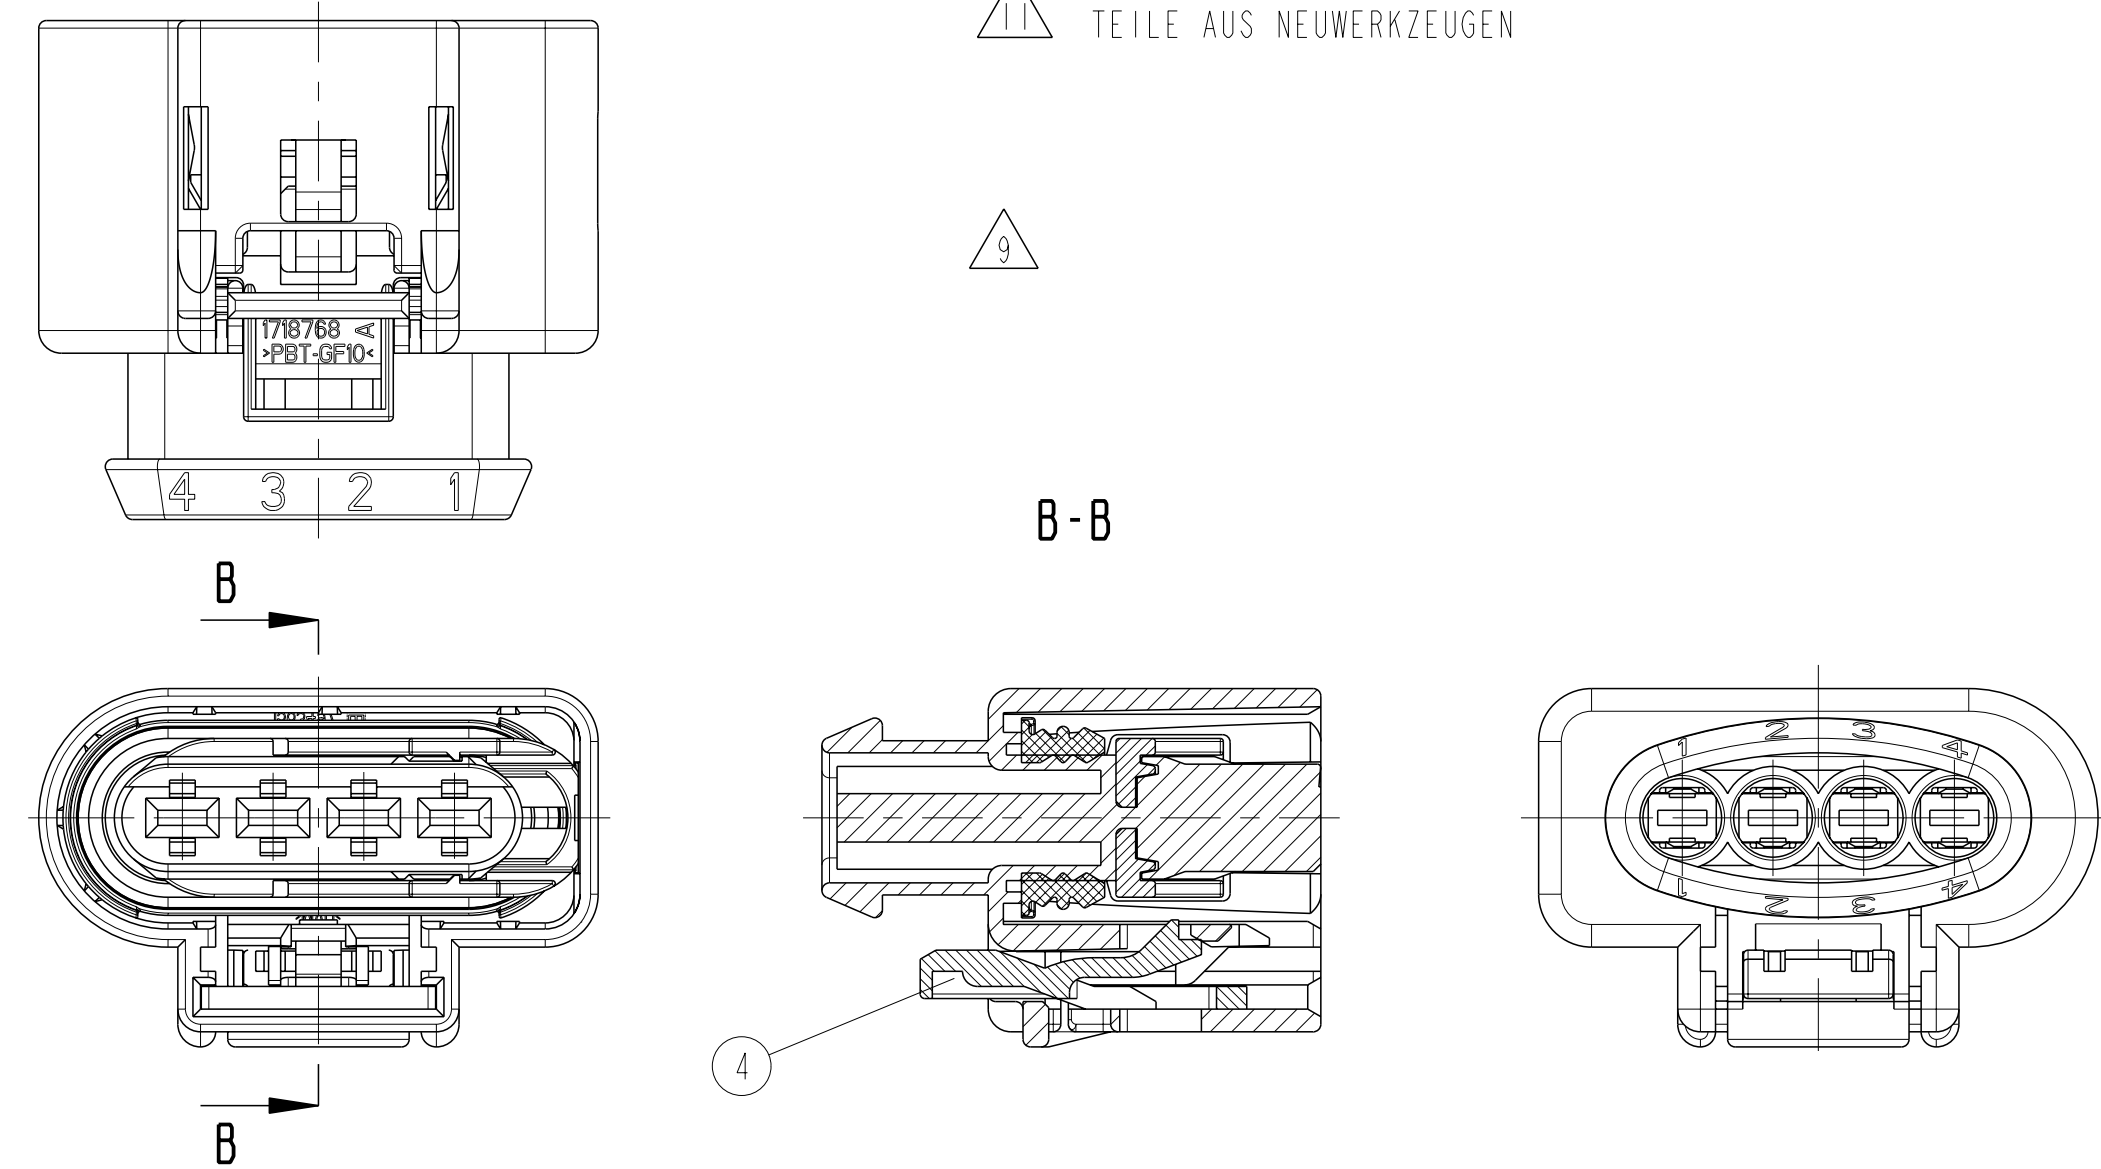

LOC	DIST	REV	DATE	APPD
A1	-	F1	03JUN2009	Thiel
		F2	11SEP2009	Thiel
		F3	29NOV2010	MH
		G	19MAY2011	K.G

- NOTES
- 1 CONTACT CAVITY NUMBER
 - 2 PRODUCTION-DATE
 - 3 MATERIAL MARKING ACC.TO VDA 260
 - 4 SHOWN AS SUPPLIED: RETAINER IN PRE-LOCKED POSITION. AFTER CONTACT LOADING TO DRIFT IN THIS DIRECTION (3mm)
 - 5 THE ASSEMBLY 1718562-1 ASSEMBLED F.EX. WITH CONTACT 12441394-1 AND WIRE SEALING 963294-1 WILL HAVE THE COUNTERPART 1-966718-1 OR A SUITABLE MATING PART ACC.TO ...
 - 6 ALLOWED WARPAGE ±0.5
 - 7 BULK PACKAGED
 - 8 WITHOUT CPA (CONNECTOR POSITION ASSURANCE)
 - 9 WITH CPA
 - 10 ALLOWED DEVIATIONS FOR PARTS FROM EXISTING MOLD (CAVITY MARKING 1 - 4)
 - 11 PARTS FROM NEW MOLDS

- BEMERKUNGEN
- 1 KONTAKTKAMMERNUMMER
 - 2 PRODUKTIONSdatum
 - 3 WERKSTOFF-KENNZEICHNUNG NACH VDA 260
 - 4 LIEFERZUSTAND GEZEICHNET: VERRIEGELUNG IN VORRSTELLUNG, NACH KONTAKTBESTÜCKUNG IN DIESER RICHTUNG VERSCHIEBEN (3mm)
 - 5 DIE BAUGRUPPE 1718562-1 WIRD Z.B. MIT DEM KONTAKT 1241394-1 UND EINZELADERDICHUNG 963294-1 BESTÜCKT AUF DAS TEIL 1-966718-1 ODER DIE ENTSPRECHENDE SCHNITTSTELLE NACH ... GESTECKT
 - 6 ZULAESSIGER VERZUG ±0.5
 - 7 VERPACKT ALS SCHUETTUT
 - 8 OHNE CPA
 - 9 MIT CPA
 - 10 ZUL. ABWEICHUNGEN FUER TEILE AUS BESTEHENDEM WERKZEUG (WESTMARKIERUNG 1 - 4)
 - 11 TEILE AUS NEUWERKZEUGEN