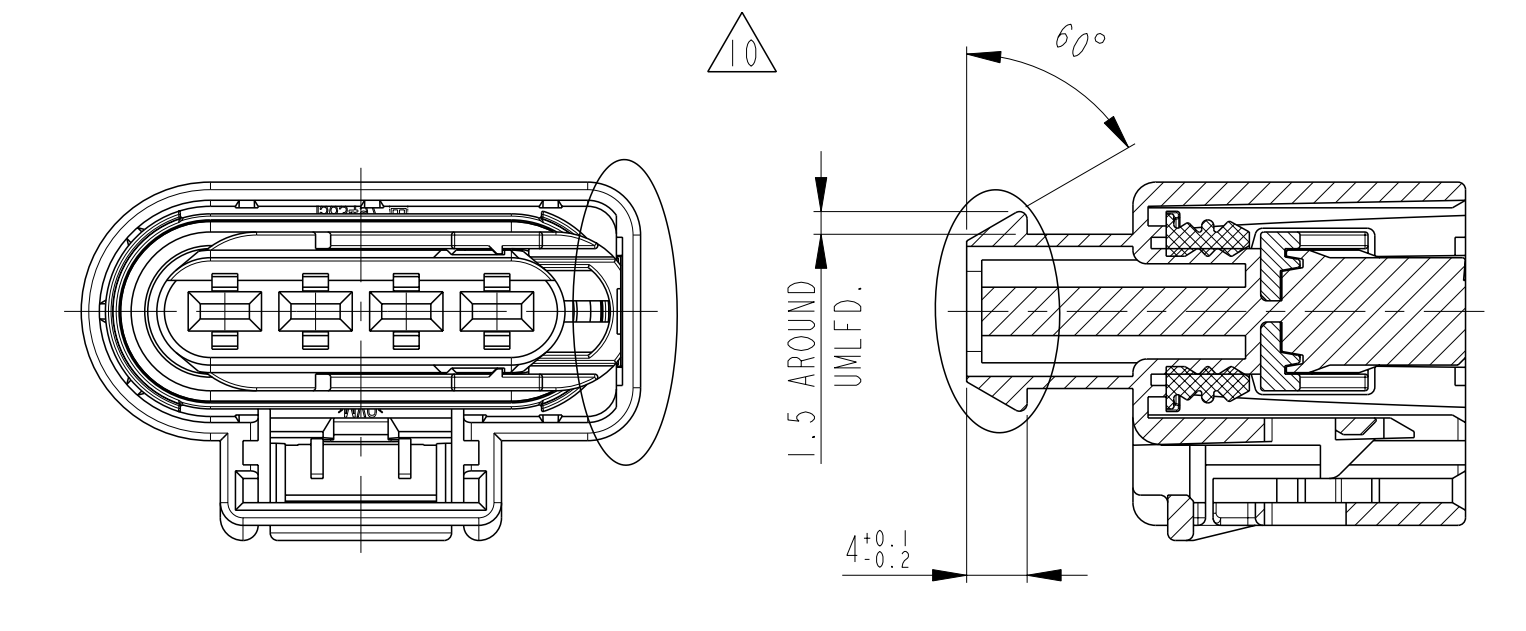

LOC	DIST	REV	DATE	APPD
A1	-	F1	03JUN2009	Thiel
		F2	11SEP2009	Thiel
		F3	29NOV2010	MH
		G	19MAY2011	K.G

- NOTES
- 1 CONTACT CAVITY NUMBER
 - 2 PRODUCTION-DATE
 - 3 MATERIAL MARKING ACC.TO VDA 260
 - 4 SHOWN AS SUPPLIED: RETAINER IN PRE-LOCKED POSITION. AFTER CONTACT LOADING TO DRIFT IN THIS DIRECTION (3mm)
 - 5 THE ASSEMBLY 1718562-1 ASSEMBLED F.EX. WITH CONTACT 12441394-1 AND WIRE SEALING 963294-1 WILL HAVE THE COUNTERPART 1-966718-1 OR A SUITABLE MATING PART ACC.TO ...
 - 6 ALLOWED WARPAGE ±0.5
 - 7 BULK PACKAGED
 - 8 WITHOUT CPA (CONNECTOR POSITION ASSURANCE)
 - 9 WITH CPA
 - 10 ALLOWED DEVIATIONS FOR PARTS FROM EXISTING MOLD (CAVITY MARKING 1 - 4)
 - 11 PARTS FROM NEW MOLDS

- BEMERKUNGEN
- 1 KONTAKTKAMMERNUMMER
 - 2 PRODUKTIONSdatum
 - 3 WERKSTOFF-KENNZEICHNUNG NACH VDA 260
 - 4 LIEFERZUSTAND GEZEICHNET: VERRIEGELUNG IN VORRSTELLUNG, NACH KONTAKTBESTÜCKUNG IN DIESER RICHTUNG VERSCHIEBEN (3mm)
 - 5 DIE BAUGRUPPE 1718562-1 WIRD Z.B. MIT DEM KONTAKT 1241394-1 UND EINZELADERDICHUNG 963294-1 BESTÜCKT AUF DAS TEIL 1-966718-1 ODER DIE ENTSPRECHENDE SCHNITTSTELLE NACH ... GESTECKT
 - 6 ZULAESSIGER VERZUG ±0.5
 - 7 VERPACKT ALS SCHUETTUT
 - 8 OHNE CPA
 - 9 MIT CPA
 - 10 ZUL. ABWEICHUNGEN FUER TEILE AUS BESTEHENDEM WERKZEUG (WESTMARKIERUNG 1 - 4)
 - 11 TEILE AUS NEUWERKZEUGEN